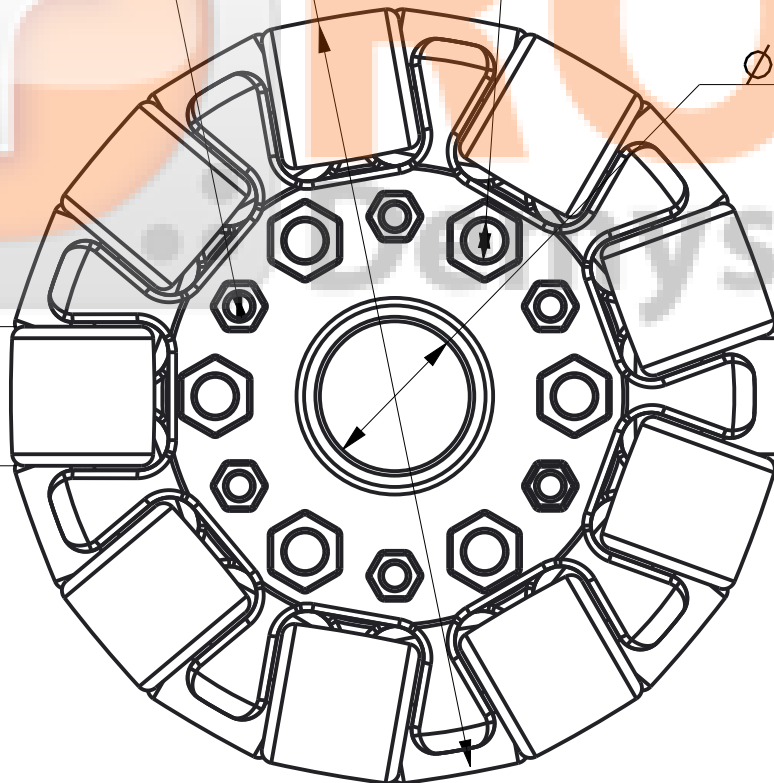

36

Ø 100

Ø 3,1 X 6 PCD 47.5

Ø 5,1 X 6 PCD 47.5

Ø 19,81

18,4

TITLE-OMNI WHEEL N100

PARTNO.

ROBU.IN(PUNE)

SCALE-1:1

DATE-

ALL DIMENSIONS ARE IN MM