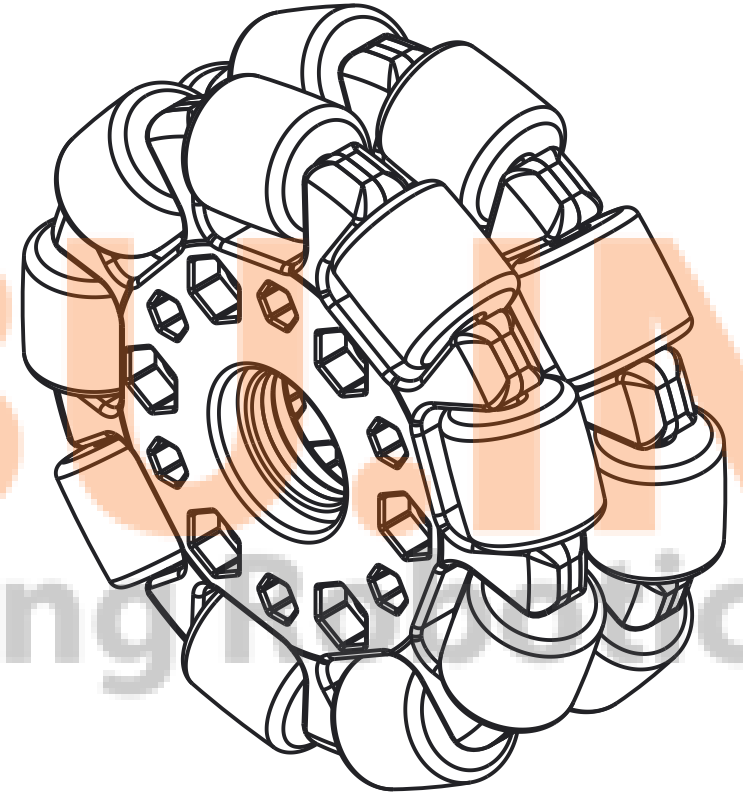

36

Ø 100

Ø 3,1 X 6 PCD 47.5

Ø 5,1 X 6 PCD 47.5

Ø 19,81

18,4

TITLE-OMNI WHEEL N100

PARTNO.

ROBU.IN(PUNE)

SCALE-1:1

DATE-

ALL DIMENSIONS ARE IN MM